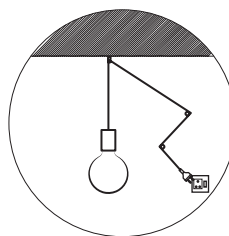

Kit d'éclairage en bois

5W E27 2000K

Ref : 333000

EAN	3125463330000
Puissance	5W
Température de couleur	2000K
Flux lumineux	260lm
Voltage	220 - 240V
mA	43mA
Température de fonctionnement	-20°C ~ 40°C
Angle de diffusion	360°
Cycle de commutation	15'000
Ra	≥ 80
Hg	0,0mg
Eclairage instantané	0 sec
Durée de vie	25'000h
Finition	Amber
Garantie	2 ans

G125 ampoule à LED incluse (716602)

Base en bois Ø80mm H90mm avec douille E27 en plastique

Câble texturé écru chiné 2x0.75mm² L.3m (189631)

Prise et interrupteur blancs

3 crochets métalliques en aluminium blanc