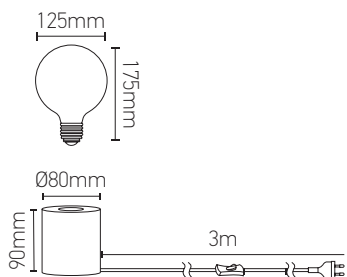

Kit d'éclairage en bois

5W E27 2000K

Ref : 333000

EAN	3125463330000
Puissance	5W
Température de couleur	2000K
Flux lumineux	260lm
Voltage	220 - 240V
mA	43mA
Température de fonctionnement	-20°C ~ 40°C
Angle de diffusion	360°
Cycle de commutation	15'000
Ra	≥ 80
Hg	0,0mg
Eclairage instantané	0 sec
Durée de vie	25'000h
Finition	Amber
Garantie	2 ans

G125 ampoule à LED incluse (716602)

Base en bois Ø80mm H90mm avec douille E27 en plastique

Câble texturé écru chiné 2x0.75mm² L.3m (189631)

Prise et interrupteur blancs

3 crochets métalliques en aluminium blanc