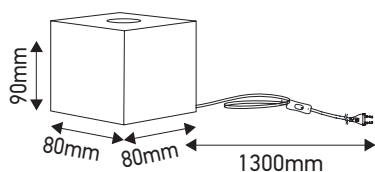

## Lampe de table en bois

40W Max. E27

### Ref: 333003

EAN	3125463330031
Puissance	40W Max.
Culot	E27
Protection étanchéité	20
Longueur des câbles	1.3m
Dimensions	80 x 80 x 90mm

- Source lumineuse non incluse

Notes

-----

-----

-----

 47, rue des Tournelles, 75 003 Paris.