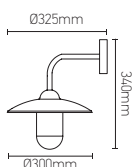

Lanterne

SADOR 60W max. E27

60W Max.	V. AC 220-240V 50/60Hz	650°		

Ref: 375757

EAN	3125463757579
Puissance	60W Max.
Température de fonctionnement	-20°C ~ 40°C
Indice de protection	54
Sources lumineuses	Non inclus
Matériel	Métal + Verre
Couleur	Noir (RAL9005)
Poids	1.18Kg
Dimensions	Ø300 x 360 x 233mm