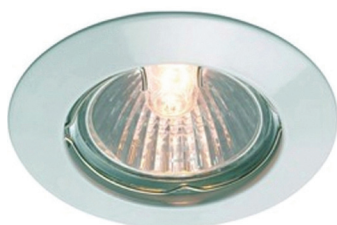

Enjoliveur non orientable

Blanc

Ref: 380500

EAN	3125463805003
Matériau	Aluminium
Couleur	Blanc
Encastrement	Ø60mm
Dimensions	Ø77mm

Notes

 47, rue des Tournelles, 75 003 Paris.
Tél. +33 (0)1 44 59 22 20

 Chemin du Joran 10, 1260 Nyon.
Tél. +41 (0)22 369 95 00