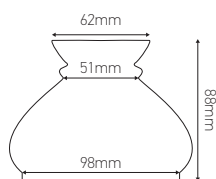

Verrerie vesta

Opal col Ø51mm

Ref: 703001

EAN	3125467030012
Matériau	Verre
Finition	Opal
Col	Ø51mm
Dimensions	Ø98 x 88mm

Notes

 47, rue des Tournelles, 75 003 Paris.
Tél. +33 (0)1 44 59 22 20

 Chemin du Joran 10, 1260 Nyon.
Tél. +41 (0)22 369 95 00