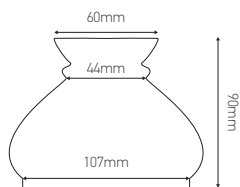

Verrerie vesta

Opal col Ø44mm

Ref: 703012

EAN	3125467030128
Matériau	Verre
Finition	Opal
Col	Ø44mm
Dimensions	Ø107 x 90mm

Notes

 47, rue des Tournelles, 75 003 Paris.
Tél. +33 (0)1 44 59 22 20

 Chemin du Joran 10, 1260 Nyon.
Tél. +41 (0)22 369 95 00