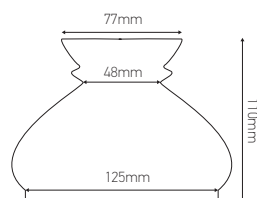

Verrerie vesta

Opal col Ø48mm

Ref: 703045

EAN	3125467030456
Matériau	Verre
Finition	Opal
Col	Ø48mm
Dimensions	Ø125 x 110mm

Notes

 47, rue des Tournelles, 75 003 Paris.
Tél. +33 (0)1 44 59 22 20

 Chemin du Joran 10, 1260 Nyon.
Tél. +41 (0)22 369 95 00