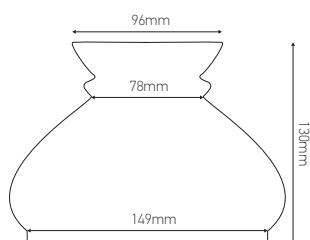

Verrerie vesta

Opal col Ø78mm

Ref: 703072

EAN	3125467030609
Matériau	Verre
Finition	Opal
Col	Ø78mm
Dimensions	Ø149 x 130mm

Notes

 47, rue des Tournelles, 75 003 Paris.
Tél. +33 (0)1 44 59 22 20

 Chemin du Joran 10, 1260 Nyon.
Tél. +41 (0)22 369 95 00