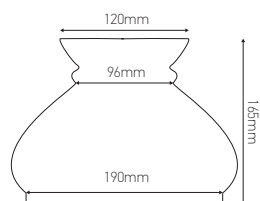

Verrerie vesta

Opal col Ø96mm

Ref: 703107

EAN	3125467031071
Matériau	Verre
Finition	Opal
Col	Ø96mm
Dimensions	Ø190 x 165mm

Notes

 47, rue des Tournelles, 75 003 Paris.
Tél. +33 (0)1 44 59 22 20

 Chemin du Joran 10, 1260 Nyon.
Tél. +41 (0)22 369 95 00