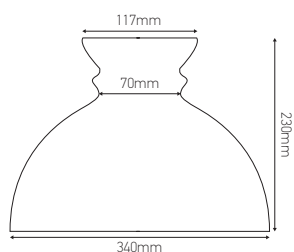

## Verrerie vesta

Opal col Ø70mm

### Ref: 703336

EAN	3125467033365
Matériau	Verre
Finition	Opal
Col	Ø70mm
Dimensions	Ø340 x 230mm

Notes

-----

-----

-----

 47, rue des Tournelles, 75 003 Paris.  
Tél. +33 (0)1 44 59 22 20

 Chemin du Joran 10, 1260 Nyon.  
Tél. +41 (0)22 369 95 00