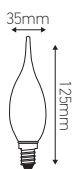

Flamme « GRAND SIÈCLE » GS4

5W E12 2700K 500lm Matt

Ref: 713783

EAN	3125467137834
Puissance	5W
Culot	E12
Température de couleur	2700K
Flux lumineux	500lm
Voltage	V. AC 120V
mA	62mA
Température de fonctionnement	-20°C ~ 40°C
Angle de diffusion	360°
Cycle de commutation	≥100'000
IRC	≥80
Hg	0,0mg
Eclairage instantané	0 sec
Durée de vie	30'000 H
Finition	Matt
Dimensions	35 x 125mm