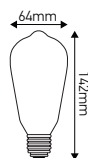

## Ref: 715983

EAN	3125467159836
Puissance	6W
Culot	E27
Température de couleur	2100K
Flux lumineux	300lm
Voltage	220 - 240V
mA	27mA
Température de fonctionnement	-20°C ~ 40°C
Angle de diffusion	360°
Cycle de commutation	≥100'000
IRC	≥90
Hg	0,0mg
Eclairage instantané	0 sec
Durée de vie	30'000 H
Finition	Smokey
Dimensions	64 x 142 mm