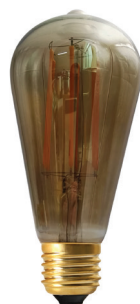

# Edison

6W E27 2100K 300lm Smokey

6W	E27	2100 KELVIN	300 LUMEN	V. AC 220-240V 50/60Hz	GROUP 0 EN62471:2008	10
						

## Ref: 715983

EAN	3125467159836
Puissance	6W
Culot	E27
Température de couleur	2100K
Flux lumineux	300lm
Voltage	220 - 240V
mA	27mA
Température de fonctionnement	-20°C ~ 40°C
Angle de diffusion	360°
Cycle de commutation	≥100'000
IRC	≥90
Hg	0,0mg
Eclairage instantané	0 sec
Durée de vie	30'000 H
Finition	Smokey
Dimensions	64 x 142 mm