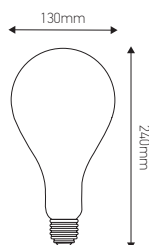

## Ampoule géante « TWISTED »

4W E27 2000K 200lm Ambrée

### Ref : 716624

EAN	3125467166247
Puissance	4W
Culot	E27
Température de couleur	2000K
Flux lumineux	200lm
Voltage	220 - 240V
mA	23mA
Température de fonctionnement	-20°C ~ 40°C
Angle de diffusion	360°
Cycle de commutation	≥15'000
IRC	≥80
Hg	0,0mg
Eclairage instantané	0 sec
Durée de vie	25'000 H
Finition	Ambrée
Dimensions	130 x 240mm