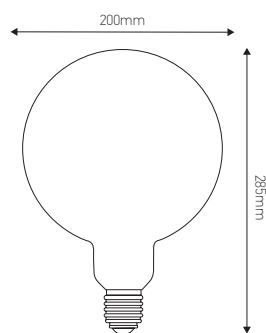

Ampoule géante Globe G200

6W E27 2000K 300lm Ambrée

6W	E27	2000 KELVIN	300 LUMEN	V. AC 220-240V 50/60Hz	GROUP 0 EN62471-2:2008	6
	CE	RoHS				

Ref : 716627

EAN	3125467166278
Puissance	6W
Culot	E27
Température de couleur	2000K
Flux lumineux	300lm
Voltage	220 - 240V
mA	32mA
Température de fonctionnement	-20°C ~ 40°C
Angle de diffusion	360°
Cycle de commutation	≥15'000
IRC	≥80
Hg	0,0mg
Eclairage instantané	0 sec
Durée de vie	25'000 H
Finition	Ambrée
Dimensions	200 x 285mm