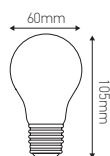

Standard « 4 LOOPS » A60

4W E26 2200K 240lm Claire

Ref: 716664

EAN	3125467166643
Puissance	4W
Culot	E26
Température de couleur	2200K
Flux lumineux	240lm
Voltage	V. AC 120V
mA	33mA
Température de fonctionnement	-20°C ~ 40°C
Angle de diffusion	360°
Cycle de commutation	≥15'000
IRC	≥80
Hg	0,0mg
Eclairage instantané	0 sec
Durée de vie	25'000 H
Finition	Claire
Dimensions	60 x 105mm