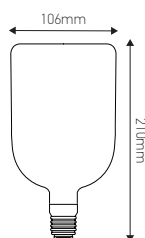

Lampe bouteille

4W E27 2000K 180lm Ambrée

4W	E27	2000 KELVIN	180 LUMEN	V. AC 220-240V 50/60Hz	GROUP 0 EN62471-2:2008	6
	CE					

Ref : 716704

EAN	3125467167046
Puissance	4W
Culot	E27
Température de couleur	2000K
Flux lumineux	180lm
Voltage	220 - 240V
mA	15mA
Température de fonctionnement	-20°C ~ 40°C
Angle de diffusion	360°
Cycle de commutation	≥15'000
IRC	≥80
Hg	0,0mg
Eclairage instantané	0 sec
Durée de vie	25'000 H
Finition	Ambrée
Dimensions	106 x 68 x 210mm