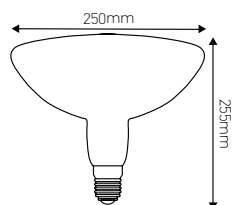

Ampoule géante

RING 4W E27 2000K 280lm Ambrée

Ref : 717000

EAN	3125467170008
Puissance	4W
Température de couleur	2000K
Flux lumineux	280lm
Voltage	220 - 240V
mA	23mA
Température de fonctionnement	-20°C ~ 40°C
Angle de diffusion	360°
Cycle de commutation	≥15'000
IRC	≥80
Hg	0,0mg
Eclairage instantané	0 sec
Durée de vie	25'000 H
Finition	Ambrée
Dimensions	250 x 255mm