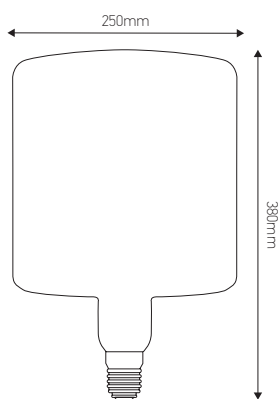

## Ampoule géante

**LOP** 4W E27 2000K 260lm Ambrée

design by  
**fabrice peltier**

### Ref : 717002

EAN	3125467170022
Puissance	4W
Température de couleur	2000K
Flux lumineux	260lm
Voltage	220 - 240V
mA	23mA
Température de fonctionnement	-20°C ~ 40°C
Angle de diffusion	360°
Cycle de commutation	≥15'000
IRC	≥80
Hg	0,0mg
Eclairage instantané	0 sec
Durée de vie	25'000 H
Finition	Ambrée
Dimensions	250 x 380mm