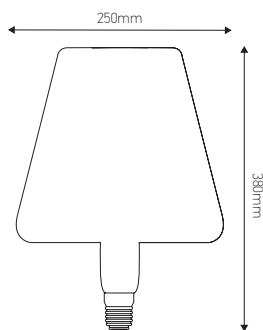

Ampoule géante

PYRAMID 4W E27 2000K 400lm Ambrée

*design by
fabrice peltier*

Ref : 717003

EAN	3125467170039
Puissance	4W
Culot	E27
Température de couleur	2000K
Flux lumineux	400lm
Voltage	220 - 240V
mA	23mA
Température de fonctionnement	-20°C ~ 40°C
Angle de diffusion	360°
Cycle de commutation	≥15'000
IRC	≥80
Hg	0,0mg
Eclairage instantané	0 sec
Durée de vie	25'000 H
Finition	Ambrée
Dimensions	250 x 380mm