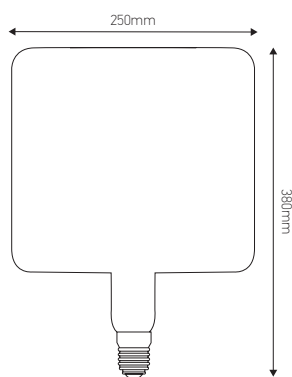

Ampoule géante

CUBE 4W E27 2000K 400lm Ambrée

Ref : 717004

EAN	3125467170046
Puissance	4W
Température de couleur	2000K
Flux lumineux	400lm
Voltage	220 - 240V
mA	23mA
Température de fonctionnement	-20°C ~ 40°C
Angle de diffusion	360°
Cycle de commutation	≥15'000
IRC	≥80
Hg	0,0mg
Eclairage instantané	0 sec
Durée de vie	25'000 H
Finition	Ambrée
Dimensions	250 x 380mm