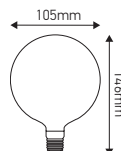

## Ampoule plate G105

6W E27 2700K 670lm Matt

### Ref: 719101

EAN	3125467191010
Puissance	6W
Culot	E27
Température de couleur	2700K
Flux lumineux	670lm
Voltage	220 - 240V
mA	30mA
Température de fonctionnement	-20°C ~ 40°C
Angle de diffusion	360°
Cycle de commutation	≥15'000
IRC	≥80
Hg	0,0mg
Eclairage instantané	0 sec
Durée de vie	25'000 H
Finition	Matt
Dimensions	105 x 36 x 146mm