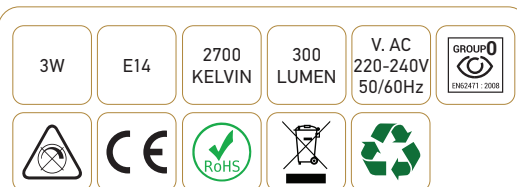

Flamme GS8 LED

3W E14 2700K 300lm Claire

Ref: 793623

EAN	3125467936239
Puissance	3W
Culot	E14
Température de couleur	2700K
Flux lumineux	300lm
Voltage	220 - 240V
Température de fonctionnement	-20°C ~ 40°C
Hg	0,0mg
Eclairage instantané	0 sec
Finition	Claire