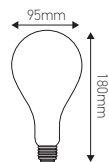

## Ampoule géante Filament LED Torsadée

10W E27 2000K 600lm Ambrée

### Ref: 976670

EAN	3125469766704
Puissance	10W
Culot	E27
Température de couleur	2000K
Flux lumineux	600lm
Voltage	220-240V AC
mA	46mA
Température de fonctionnement	-20°C ~ 40°C
Angle de diffusion	360°
Cycle de commutation	≥15 000
IRC	≥80
Hg	0,0mg
Eclairage instantané	0 sec
Durée de vie	15 000 H
Finition	Ambrée
Dimensions	95 x 180mm