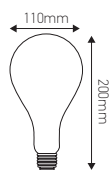

Ampoule géante Filament LED Torsadée

10W E27 2000K 600lm Ambrée

Ref: 976671

EAN	3125469766711
Puissance	10W
Culot	E27
Température de couleur	2000K
Flux lumineux	600lm
Voltage	220-240V AC
mA	46mA
Température de fonctionnement	-20°C ~ 40°C
Angle de diffusion	360°
Cycle de commutation	≥15 000
IRC	≥80
Hg	0,0mg
Eclairage instantané	0 sec
Durée de vie	15 000 H
Finition	Ambrée
Dimensions	110 x 200mm