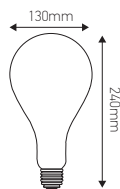

## Ampoule géante Filament LED Torsadée

10W E27 2000K 600lm Ambrée

### Ref: 976672

EAN	3125469766728
Puissance	10W
Culot	E27
Température de couleur	2000K
Flux lumineux	600lm
Voltage	220-240V AC
mA	46mA
Température de fonctionnement	-20°C ~ 40°C
Angle de diffusion	360°
Cycle de commutation	≥15 000
IRC	≥80
Hg	0,0mg
Eclairage instantané	0 sec
Durée de vie	15 000 H
Finition	Ambrée
Dimensions	130 x 240mm