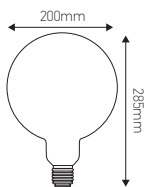

Ampoule géante Filament LED Torsadée

10W E27 2000K 600lm Ambrée

Ref: 976674

EAN	3125469766742
Puissance	10W
Culot	E27
Température de couleur	2000K
Flux lumineux	600lm
Voltage	220-240V AC
mA	46mA
Température de fonctionnement	-20°C ~ 40°C
Angle de diffusion	360°
Cycle de commutation	≥15 000
IRC	≥80
Hg	0,0mg
Eclairage instantané	0 sec
Durée de vie	15 000 H
Finition	Ambrée
Dimensions	200 x 285mm