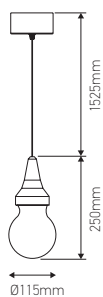

Suspension design graphique

25W Max. E27 câble PVC L.1.5m

Ref: 976712

EAN	3125469767121
Puissance	25W Max.
Culot	E27
Indice de protection	44
Abat-jour matériaux	Aluminium
Finition	Verre clair - noir mat extérieur
Longueur du câble	1.5m
Dimensions	Ø115 x 1775mm

- Source lumineuse non incluse