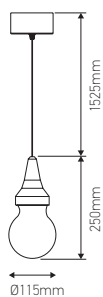

Suspension design graphique

25W Max. E27 câble PVC L.1.5m

Ref: 976713

EAN	3125469767138
Puissance	25W Max.
Culot	E27
Indice de protection	44
Abat-jour matériaux	Aluminium
Finition	Verre clair - doré mat extérieur
Longueur du câble	1.5m
Dimensions	Ø115 x 1775mm

- Source lumineuse non incluse