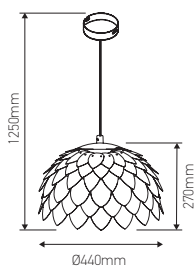

Suspension design graphique

40W Max. E27 câble PVC L.1m

Ref: 976730

EAN	3125469767305
Puissance	40W Max.
Culot	E27
Indice de protection	20
Matériau	PVC
Finition	Blanc extérieur / intérieur
Finition du câble	Transparent
Poids	0.8275kg
Longueur du câble	1m
Dimensions	Ø440x 1250mm

• Source lumineuse non incluse