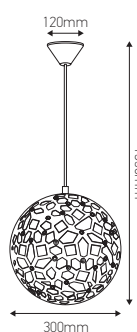

Suspension design graphique

40W Max. E27 câble PVC L.1m

Ref: 976734

EAN	3125469767343
Puissance	40W Max.
Culot	E27
Indice de protection	20
Matériau	PVC
Finition	Bleu extérieur / intérieur
Finition du câble	Transparent
Poids	0.18kg
Longueur du câble	1m
Dimensions	Ø300x 1350mm

• Source lumineuse non incluse