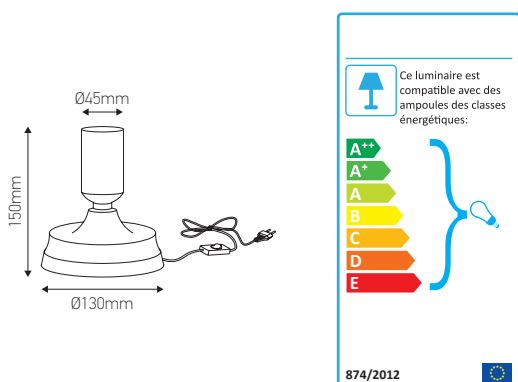

Ref: 976745

EAN	3125469767459
Puissance	40W Max.
Culot	E27
Indice de protection	20
Finition	Noir et Rouge
Finition du câble	Noir
Poids	0.27kg
Longueur du câble	1.5m
Dimensions	130 x 150mm

- Source lumineuse non incluse