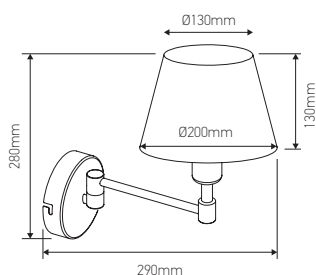

Ref: 976746

EAN	3125469767466
Puissance	40W Max.
Culot	E27
Voltage	220 - 240V AC 50/60Hz
Indice de protection	20
Finition	Blanc
Matériau	Chrome
Poids	0.48kg
Dimensions	Ø200 x 290 x 280mm

• Source lumineuse non incluse