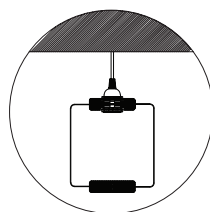

Suspension