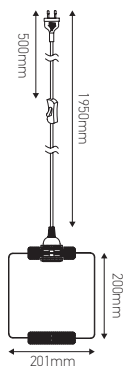

Suspension