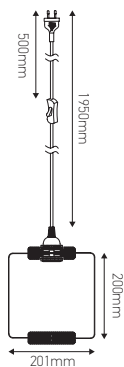

Ref: 976750

EAN	3125469767503
Puissance	60W Max.
Culot	E27
Voltage	220 - 240V AC 50/60Hz
Finition	Peinture mate
Couleur	Noir
Poids	1.85kg
Longueur du câble	2m
Dimensions	200 x 200 x 2150mm

• Source lumineuse non incluse

Suspension