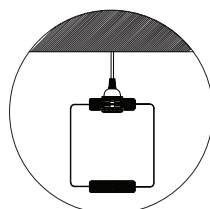

Ref: 976750

EAN	3125469767503
Puissance	60W Max.
Culot	E27
Voltage	220 - 240V AC 50/60Hz
Finition	Peinture mate
Couleur	Noir
Poids	1.85kg
Longueur du câble	2m
Dimensions	200 x 200 x 2150mm

• Source lumineuse non incluse

Suspension