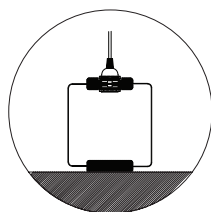

Lampe à poser