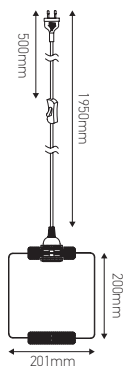

Ref: 976751

EAN	3125469767510
Puissance	60W Max.
Culot	E27
Voltage	220 - 240V AC 50/60Hz
Finition	Peinture mate
Couleur	Bleu
Poids	1.85kg
Longueur du câble	2m
Dimensions	200 x 200 x 2150mm

• Source lumineuse non incluse

Suspension