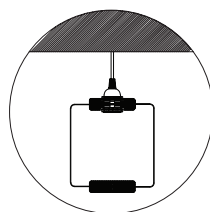

Ref: 976751

EAN	3125469767510
Puissance	60W Max.
Culot	E27
Voltage	220 - 240V AC 50/60Hz
Finition	Peinture mate
Couleur	Bleu
Poids	1.85kg
Longueur du câble	2m
Dimensions	200 x 200 x 2150mm

• Source lumineuse non incluse

Suspension