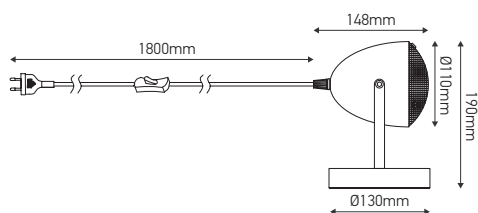

#### Ref: 976753

EAN	3125469767534
Puissance	4W Max.
Culot	E14
Finition	Acier peint
Couleur	Noir mat
Dimensions	148 x 130 x 190mm

- Avec douille E14, interrupteur noir et fiche
- Lentille en plastique décorative
- ource lumineuse non incluse