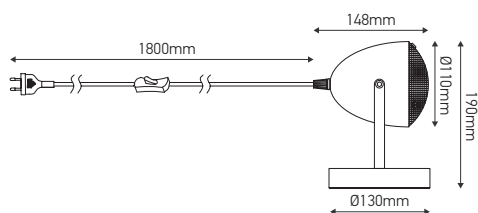

#### Ref: 976755

EAN	3125469767558
Puissance	4W Max.
Culot	E14
Finition	Acier peint
Couleur	Bleu outremer mat
Dimensions	148 x 130 x 190mm

- Avec douille E14, interrupteur noir et fiche
- Lentille en plastique décorative
- ource lumineuse non incluse