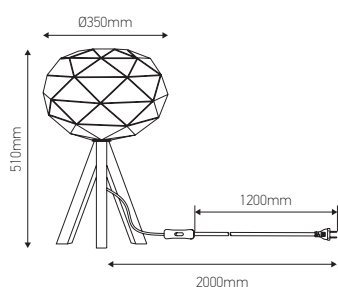

Suspension design graphique

ORI 60W Max. E27 Noir

Ref: 976761

EAN	3125469767619
Puissance	60W Max.
Culot	E27
Protection étanchéité	20
Couleur	Noir
Longueur des câbles	2m
Dimensions	Ø350 x 510mm

• Source lumineuse non incluse