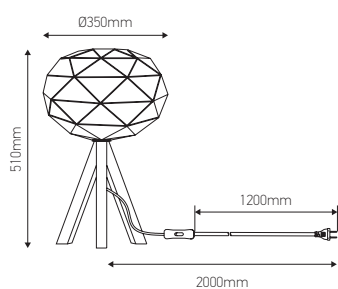

Suspension design graphique

ORI 60W Max. E27 Blanc

Ref: 976762

EAN	3125469767626
Puissance	60W Max.
Culot	E27
Protection étanchéité	20
Couleur	Blanc
Longueur des câbles	2m
Dimensions	Ø350 x 510mm

• Source lumineuse non incluse