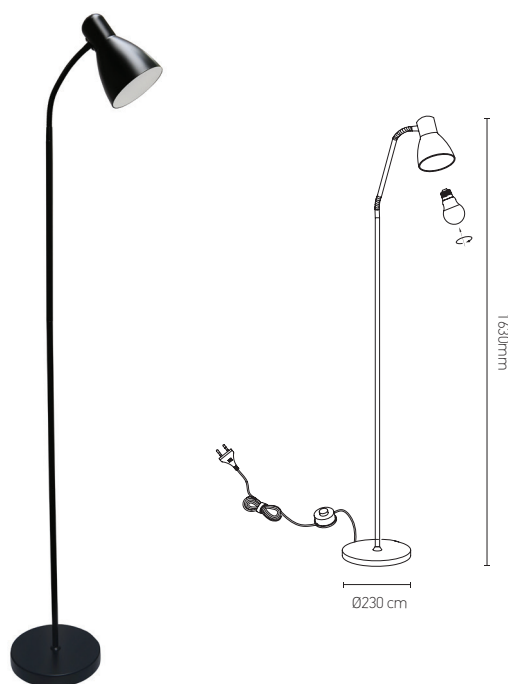

## Luminaires sur pied avec interrupteur à pied

### DESKY 1 x 60W Max. E27 Noir

#### Ref: 976766

EAN	3125469767664
Puissance	1 x 60W Max.
Culot	E27
Protection étanchéité	20
Matériau	Métal
Couleur	Noir
Poids	4.5kg
Dimensions	230 x 1630mm

- Sources lumineuses inclus (LED A65 12W 2700K E27 Ref. 160099)
- Les ampoules utilisées doivent être compatibles avec le variateur triac