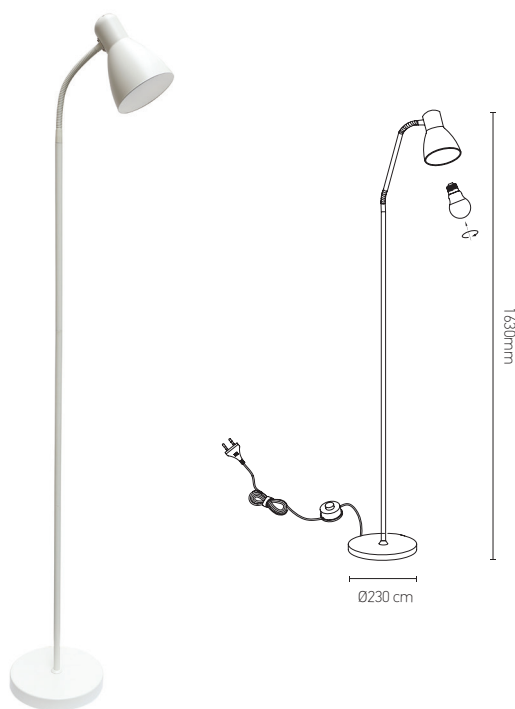

Luminaires sur pied avec interrupteur à pied

DESKY 1 x 60W Max. E27 Blanc

Ref: 976774

| | |
|-------------------------------|---------------|
| EAN | 3125469767749 |
| Puissance | 1 x 60W Max. |
| Culot | E27 |
| Température de fonctionnement | -20°C ~ 40°C |
| Protection étanchéité | 20 |
| Matériau | Métal |
| Couleur | Blanc |
| Poids | 4.5kg |
| Dimensions | 230 x 1630mm |

- Sources lumineuses inclus (LED A65 12W 2700K E27 Ref. 160099)
- Les ampoules utilisées doivent être compatibles avec le variateur triac

Notes

 47, rue des Tournelles, 75 003 Paris.
Tél. +33 (0)1 44 59 22 20