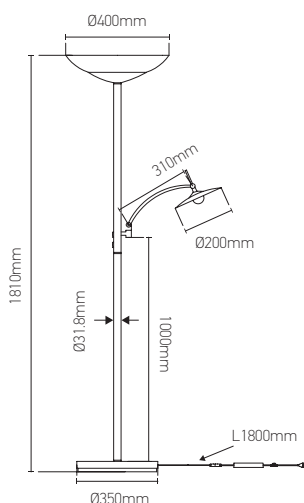

Luminaire sur pied LED avec liseuse

DESKY 42 + 4.5W E27 3000K 4000 + 400lm

42 + 4.5
W

3000
KELVIN

4000 + 400
LUMEN

V. AC
220-240V

650°

Ref: 976775

EAN	3125469767756
Puissance	42 + 4.5W
Culot	E27
Température de couleur	3000K
Flux lumineux	4000 + 400lm
Driver	LIANYUNDA LYD3601300UH Entrée 220-240V 1600mA 50/60Hz Sortie 36V 1300mA Ta 25°C Tc 75°C
Courant d'entrée nominal	↻ 1600mA ↻ 1300mA
Température de fonctionnement	-20°C ~ 40°C
Marque des LED	BRIDGELUX 2pcs
Angle de diffusion	120°
Rendu des couleurs	≥80
Facteur puissance	≥0,9
Indice de protection	20
UGR	<21
Durée de vie	20 000 H
Matériau	Métal + verre
Poids	11kg
Dimensions	Ø400 x 1810mm