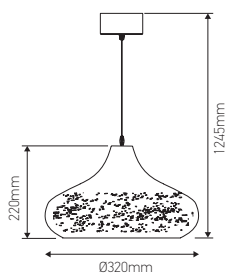

Ref: 976776

EAN	3125469767763
Puissance	60W Max.
Culot	E27
Indice de protection	20
Abat-jour matériaux	Métal
Finition	Rouillé extérieur / doré intérieur
Longueur du câble	1m
Dimensions	Ø320 x 1245mm

- Source lumineuse non incluse