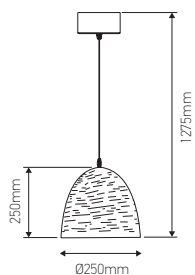

Ref: 976777

EAN	3125469767770
Puissance	60W Max.
Culot	E27
Indice de protection	20
Abat-jour matériaux	Métal
Finition	Doré
Longueur du câble	1m
Dimensions	Ø250 x 1275mm

- Source lumineuse non incluse