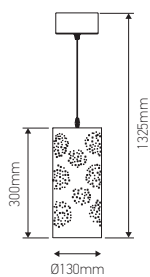

Ref: 976778

EAN	3125469767787
Puissance	60W Max.
Culot	E27
Indice de protection	20
Abat-jour matériaux	Métal
Finition	Doré
Longueur du câble	1m
Dimensions	Ø130 x 1325mm

- Source lumineuse non incluse