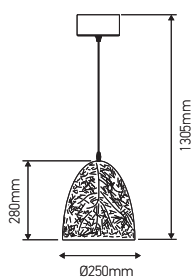

Ref: 976779

EAN	3125469767794
Puissance	60W Max.
Culot	E27
Indice de protection	20
Abat-jour matériaux	Métal
Finition	Doré
Longueur du câble	1m
Dimensions	Ø250 x 1305mm

- Source lumineuse non incluse