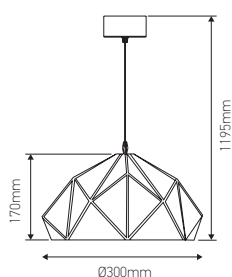

Suspension design graphique

60W Max. E27 câble PVC L.1m

Ref: 976780

EAN	3125469767800
Puissance	60W Max.
Culot	E27
Indice de protection	20
Abat-jour matériaux	Métal
Finition	Noir extérieur / doré intérieur
Longueur du câble	1m
Dimensions	Ø300 x 1195mm

- Source lumineuse non incluse