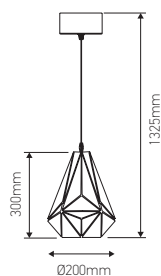

## Suspension design graphique

60W Max. E27 câble PVC L.1m

### Ref: 976782

EAN	3125469767824
Puissance	60W Max.
Culot	E27
Indice de protection	20
Abat-jour matériaux	Métal
Finition	Noir extérieur / doré intérieur
Longueur du câble	1m
Dimensions	Ø200 x 1325mm

- Source lumineuse non incluse