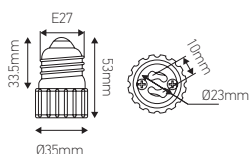

Adaptateur pour douille

E27 => GU10 60 Max. Blanc

**EN 60238:2004
A1:2008**

Ref: 976816

EAN	3125469768166
Puissance	60W Max.
mA	4000mA
Directive basse tension	2006/95/CE, annexe IV
Couleur	Blanc
Finition	Plastique
Poids	0.035g
Diamenssion	Ø35 x 53mm