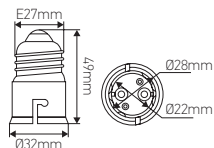

## Adaptateur pour douille

E27 => GU10 60 Max. Blanc

**EN 60238:2004  
A1:2008**

**Ref: 976817**

EAN	3125469768166
Puissance	60W Max.
mA	4000mA
Directive basse tension	2006/95/CE, annexe IV
Couleur	Blanc
Finition	Plastique
Poids	0.021g
Diamenssion	Ø32 x 49mm